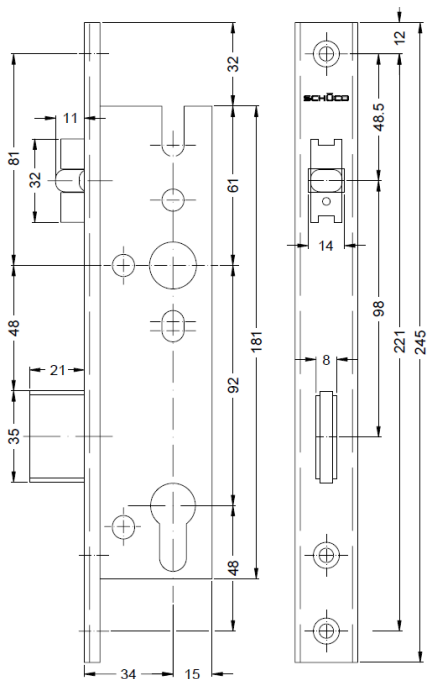

Broasca cu bila Schüco pentru sisteme de usi din aluminiu izolate HD si neizolate

Se poate utiliza pentru usi Schüco intr-un canat si in doua canaturi, HD .

Elemente componente:

- Placa de montaj U din inox
- Piese de capat din plastic, cu fixare cu dibluri
- Rola (reglabila) si zavor nichelate
- Zavor de incuiere cu doua ture
- Suruburi de fixare

Compatibila cu contraplaca 209756.

	Deschidere interioara Stanga / Dreapta	Deschidere exterioara Stanga / Dreapta	Unitate de impachetare
Nr. articol	241182	241182	1

Nota: Pentru un montaj corect va rugam consultati indicatiile de prelucrare si montaj din cataloagele de specialitate ale furnizorului de sistem.

Indicatii de prelucrare si montaj pentru broasca cu bila Schüco 241182, pentru usi cu deschidere exterioara/interioara