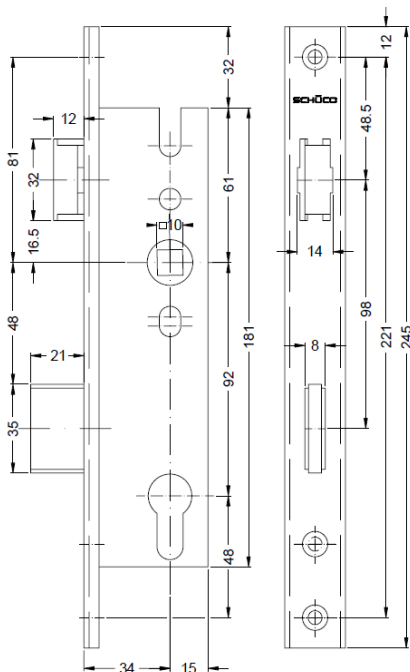

Broasca cu limba Schüco pentru sisteme de usi din aluminiu izolate HD si neizolate

Se poate utiliza pentru usi Schüco într-un canat si in doua canaturi.

Elemente componente:

- Placa de montaj U din inox
- Piesa de fixare din plastic, cu dibluri
- Limba si zavor nichelate
- Zavor de incuiere cu doua ture
- Limba retractabila prin actionare din cheie
- Suruburi de fixare

Este compatibila cu contraplaca 209756.

	Deschidere interioara Stanga / Dreapta	Deschidere exterioara Stanga / Dreapta	Unitate de impachetare
Nr. articol	241180	241180	1

Nota: Pentru un montaj corect va rugam consultati indicatiile de prelucrare si montaj din cataloagele de specialitate ale furnizorului de sistem.

Indicatii de prelucrare si montaj pentru broasca cu limba Schüco 241180, pentru usi cu deschidere exterioara/interioara