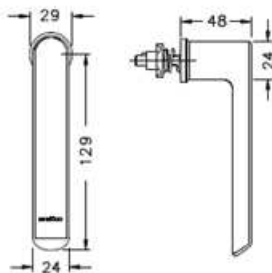

## Maner negru Schüco standard, pentru ferestre din aluminiu

Pentru rozeta de fixare standard.

Montajul manerului se face prin apasare in cremonul Schüco, dupa fixarea rozetei.

	Stanga/ Dreapta	Culoare	Unitate de impachetare
Nr. articol	247002	RAL 9005	1