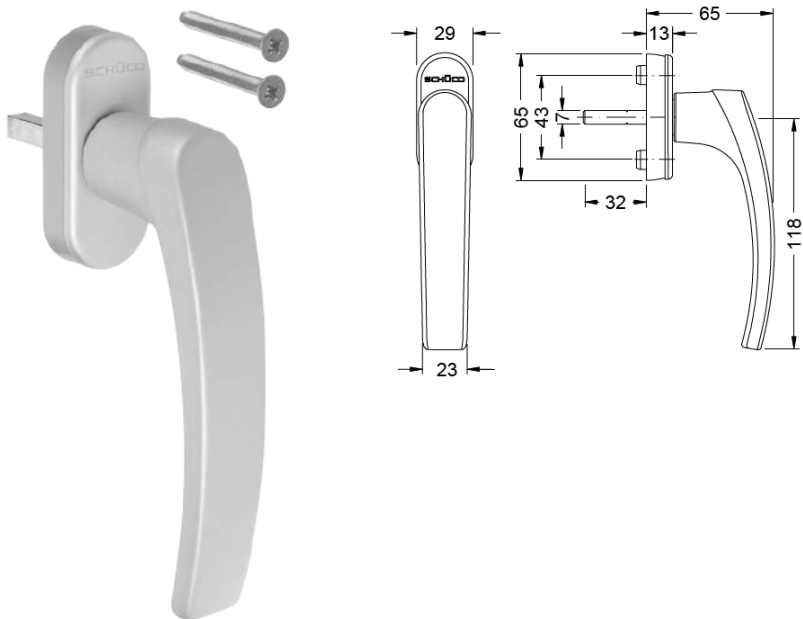

Maner Schüco AWS Novonic, pentru ferestre din aluminiu

Maner cu rozeta de fixare incorporata.

Montajul manerului se face prin insurubarea rozetei in cremonul Schüco AWS Novonic, montat ascuns in faltul ferestrei.

	Stanga/ Dreapta	Culoare	Unitate de impachetare
Nr. articol	247417	Elox natur	1