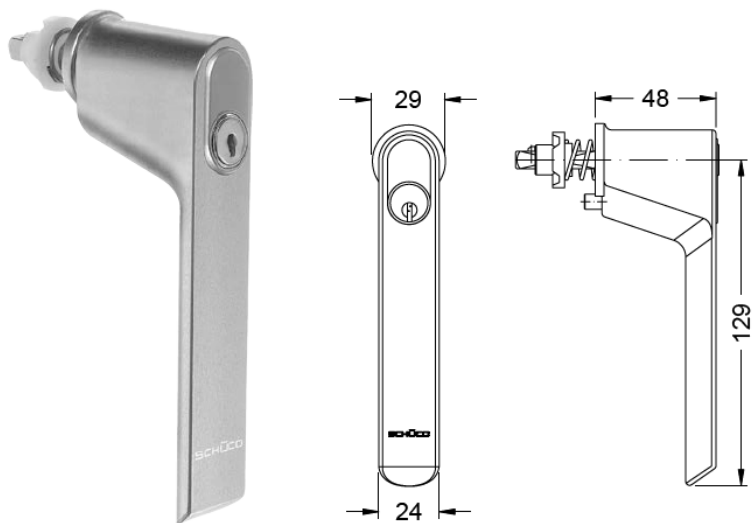

## Maner Schüco RC, blocabil, cu o rotatie, pentru ferestre din aluminiu

Pentru rozeta de fixare RC, cu functie de blocare, (247131-247135) sau rozeta KvD (247139-247143).

Montajul manerului se face prin apasare in cremonul Schüco, dupa fixarea rozetei. Blocarea se face cu cheia care este inclusa in pachet. Cheia se poate scoate din maner in orice pozitie.

	Stanga/ Dreapta	Culoare	Unitate de impachetare
Nr. articol	247033	Elox natur	1