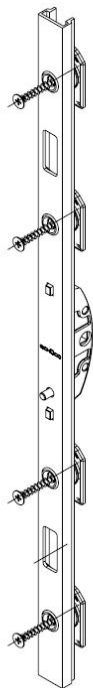

## Mecanism de inchidere in 2 puncte

Acest mecanism de inchidere este specific cercevelor din sistemul pentru usi glisante din aluminiu Schüco ASS 43/48.

Se livreaza impreuna cu suruburi de fixare.

		Unitate de impachetare	Culoare
Nr. articol	248478	1	CO

Nota: Pentru un montaj corect va rugam consultati indicatiile de prelucrare si montaj din cataloagele de specialitate ale furnizorului de sistem.